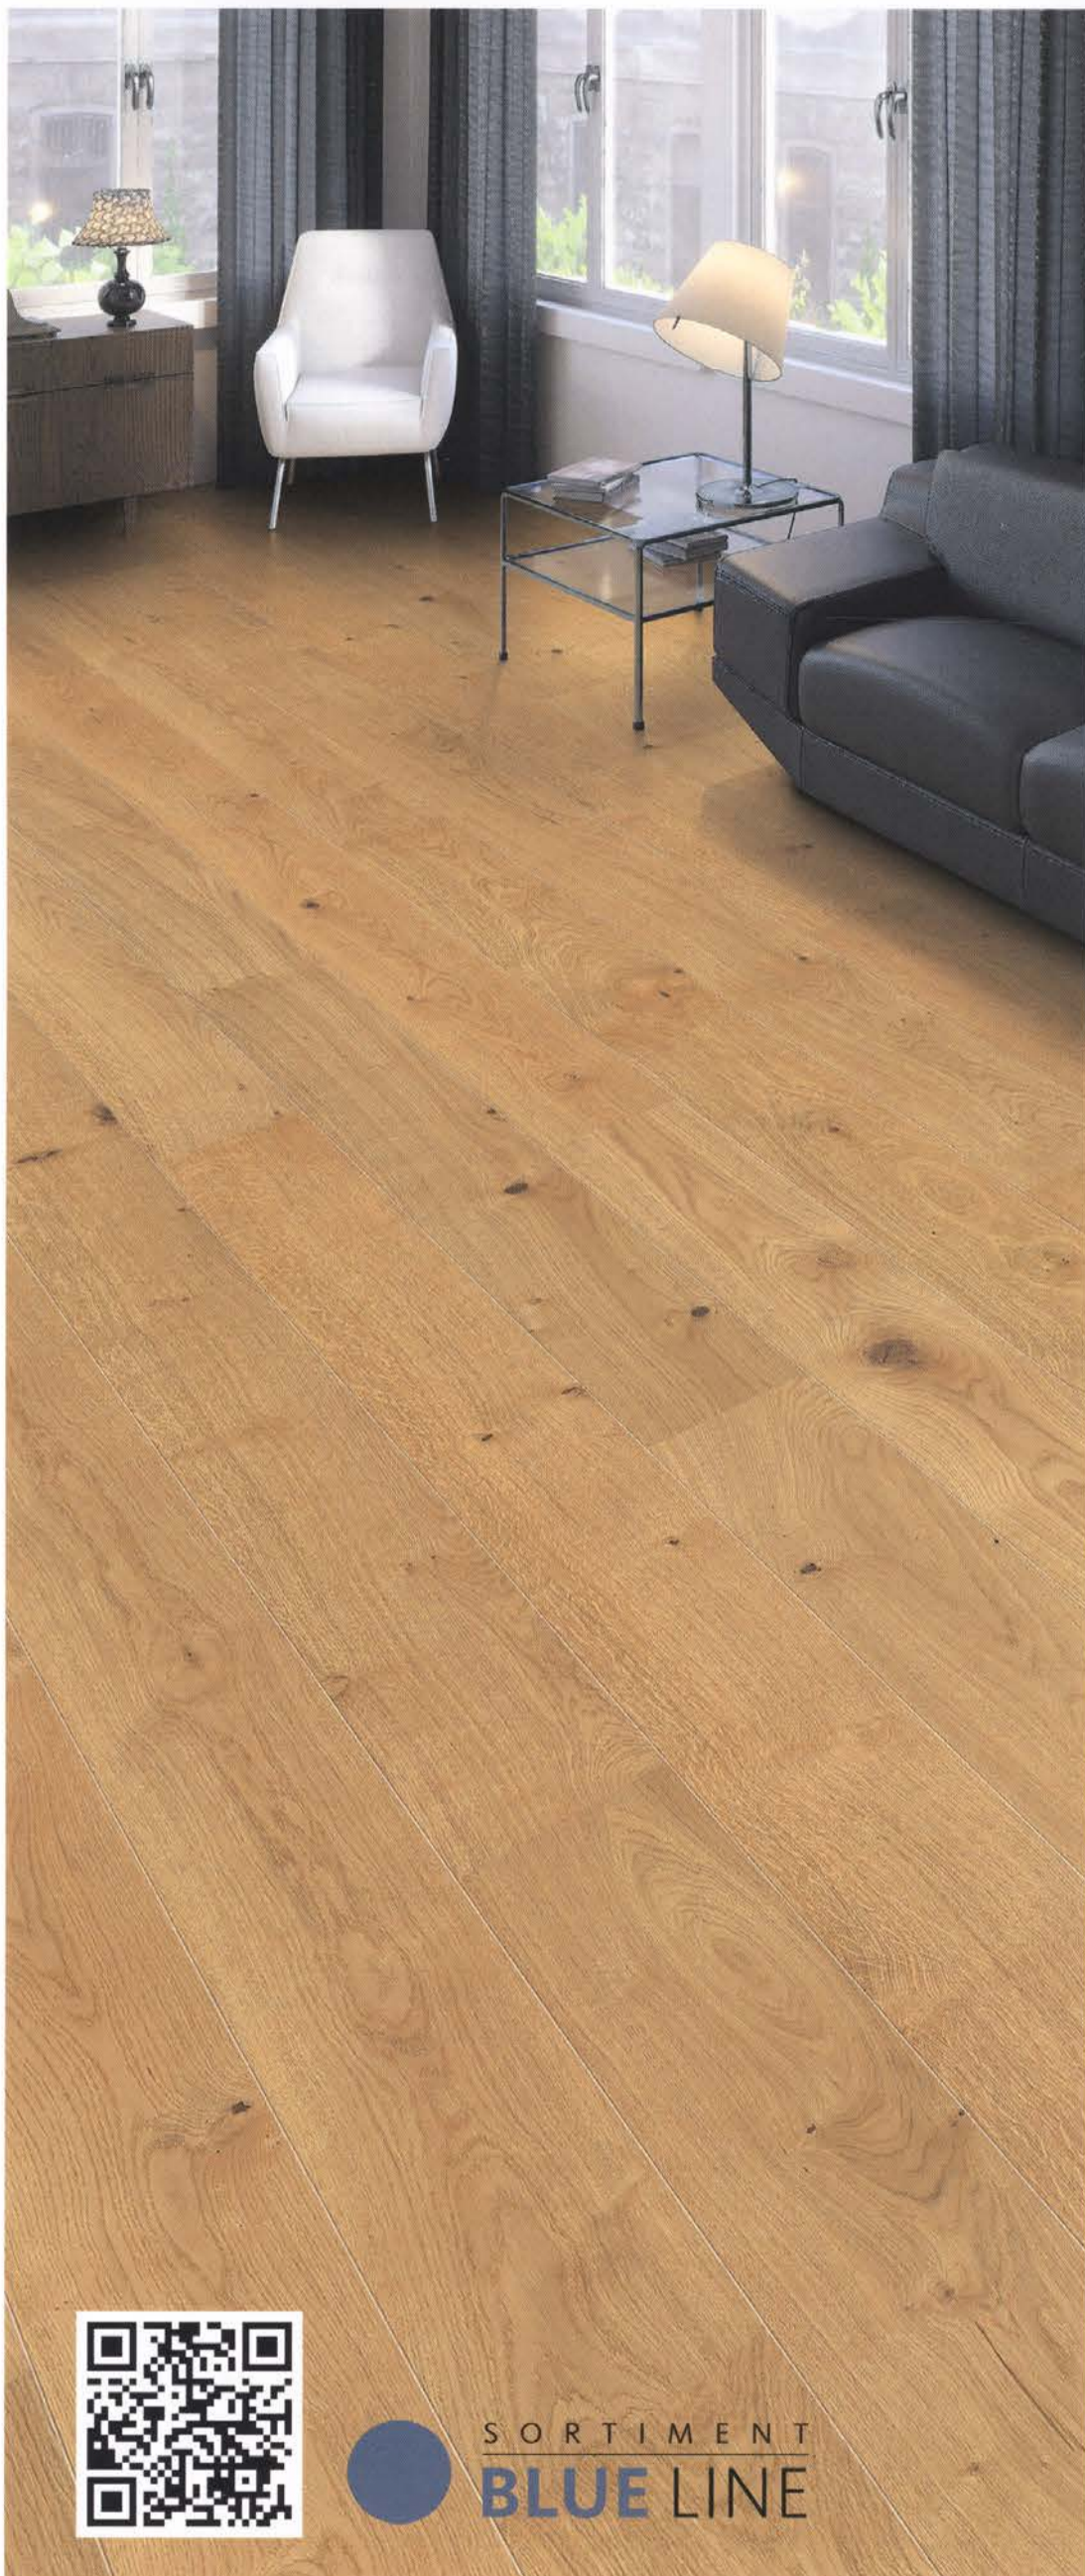

SORTIMENT
BLUE LINE

HARO Profi Selection
Landhausdielen 2V
Eiche Farbton Original
Natürlich strukturiert
naturaDur Supermattversiegelung

Art.Nr. 542542

Art.Nr. 411075