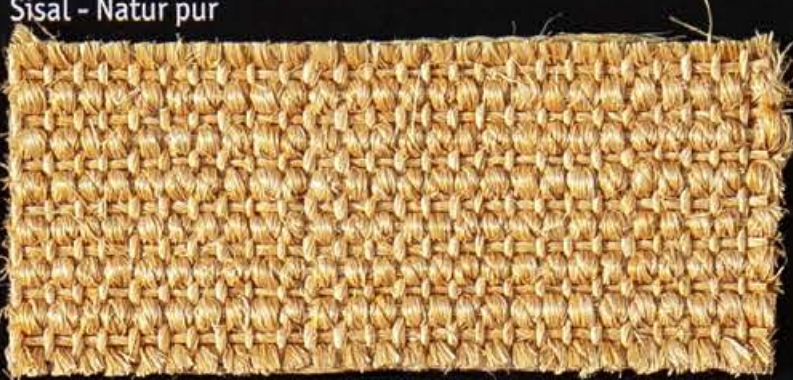

BORNHOLM

Reine Schurwolle

59Bn20

59Bn21

▲ Griffmuster

Polmaterial: 100% Schurwolle
Gesamthöhe: ca. 7 mm

MEXIKO

Sisal - Natur pur