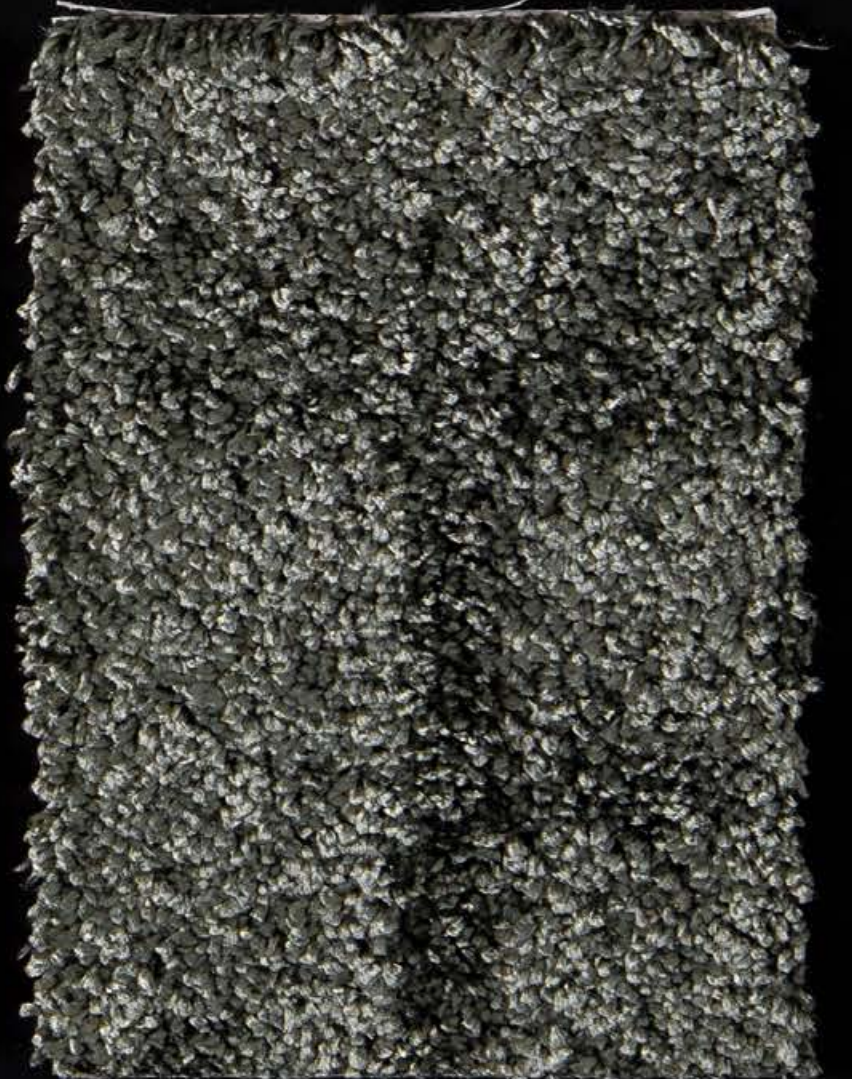

59Ge23

▲ Griffmuster

Strapazierfähigkeit

Kuschelfaktor

Polmaterial: 100% Polyester

Gesamthöhe: ca. 14,5 mm