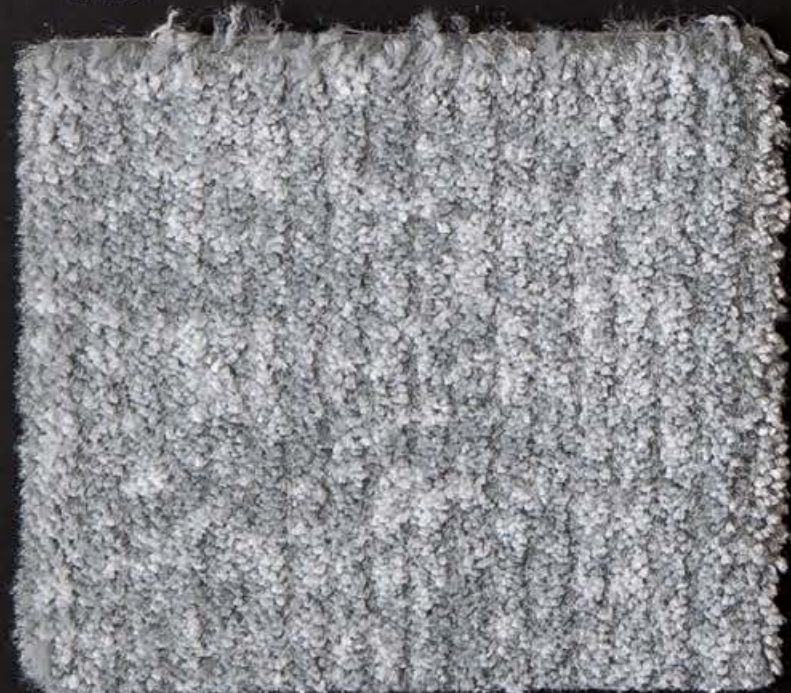

59Pz23

Strapazierfähigkeit

Kuschelfaktor

Polmaterial: 100% Polyamid

Gesamthöhe: ca. 10 mm

* verklebt