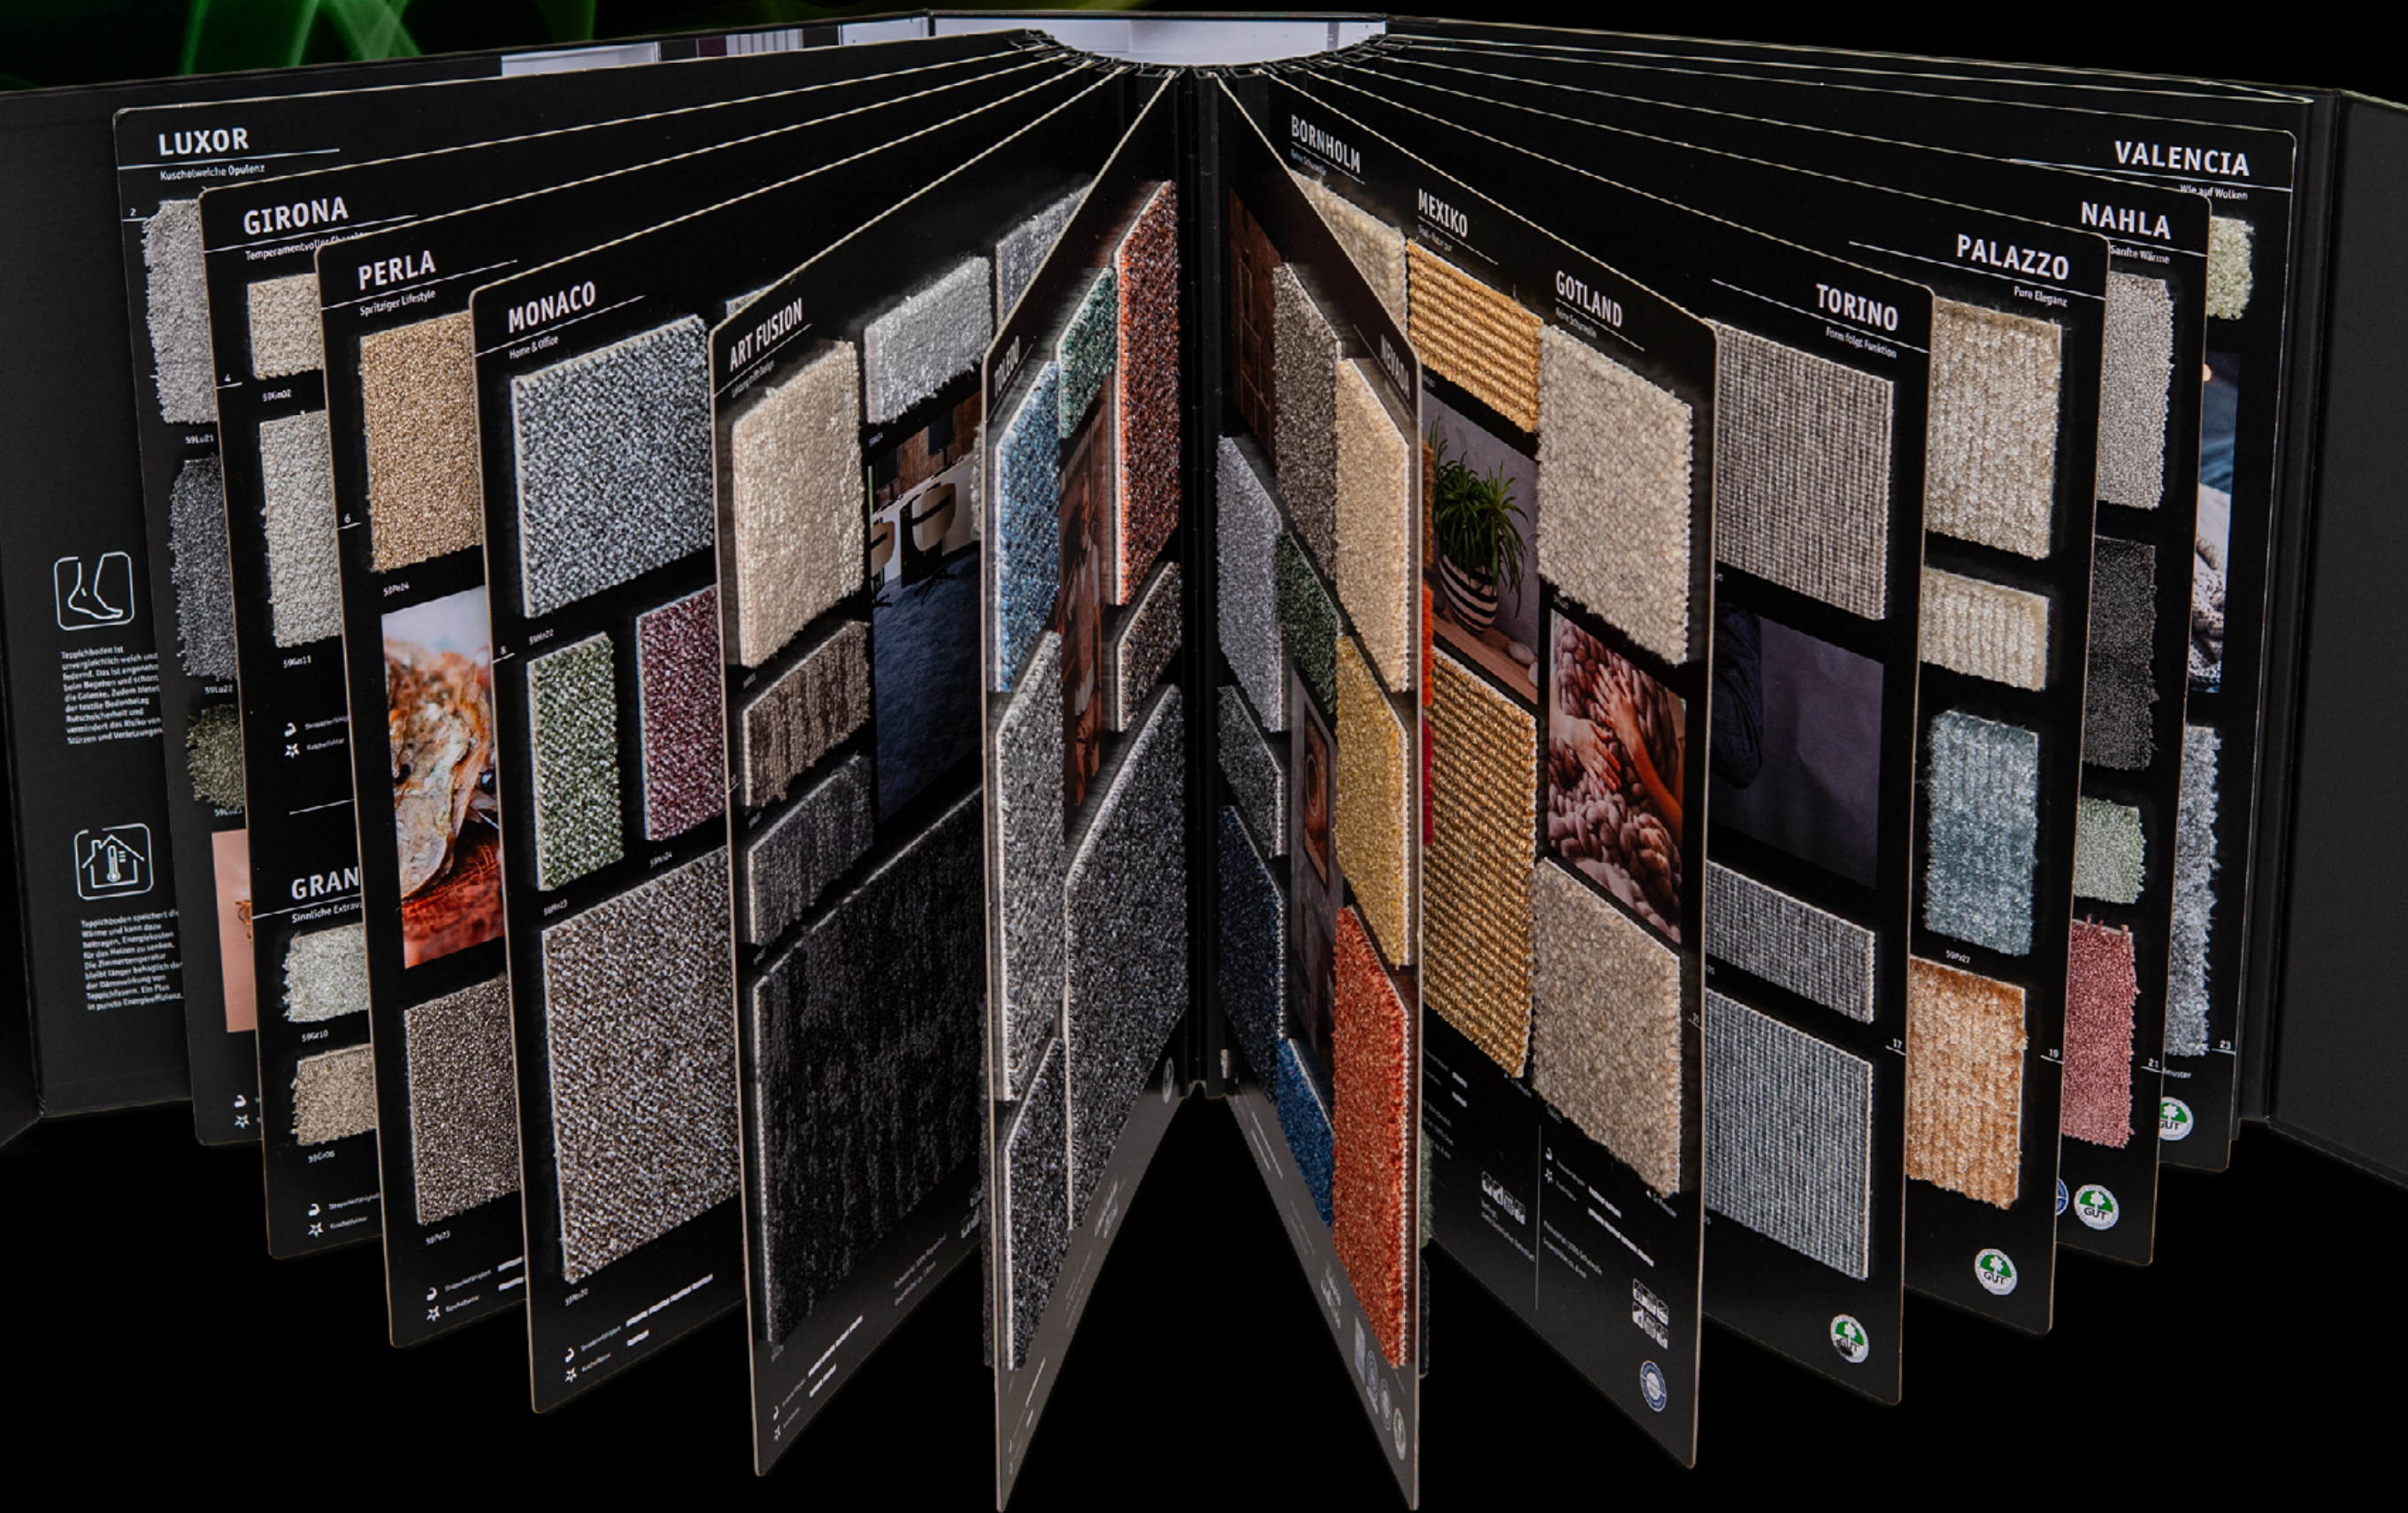

CASANOVA[®]
Ideen für Raumgestaltung

SPEKTRUM

TEPPICHBODEN

Ruhe&Co
Lagerprogramm

CASANOVA
Ideen für Raumgestaltung

CASANOVA®
Ideen für Raumgestaltung

SPEKTRUM
TEPPICHBODEN

SPEKTRUM

TEPPICHBODEN

Ruhe&Co
Lagerprogramm

Ruhe&Co
Lagerprogramm

SPEKTRUM

TEPPICHBODEN

Teppichboden ist unvergleichlich weich und federnd. Das ist angenehm beim Begehen und schont die Gelenke. Zudem bietet der textile Bodenbelag Rutsicherheit und vermindert das Risiko von Stürzen und Verletzungen.

Teppichboden bietet mit vielen verschiedenen Farben, Mustern und Strukturen unzählige Möglichkeiten, gestalterische Akzente zu setzen und Ihre individuelle Wohlfühl-Atmosphäre zu schaffen. Wählen Sie Ihren Favoriten aus unserem Spektrum Teppichboden.