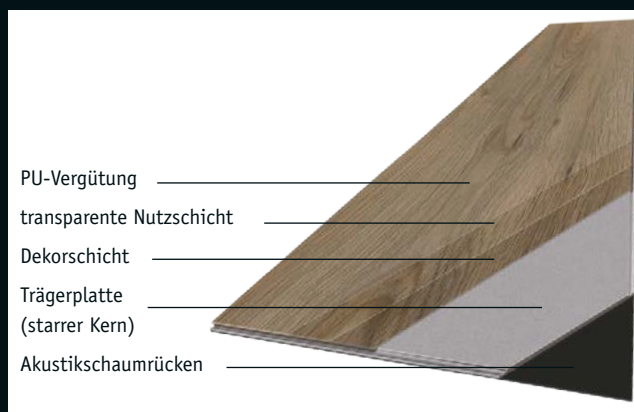

POSITANO

silencio 24|2

24 Dekore in 2 Bodenbelagsvarianten

Rigid Click Designboden

mit integrierter Trittschalldämmung

Die klebstofffreie Verbindung mit dem patentierten 2G Click-System ermöglicht eine schnelle und saubere Verlegung.

Nach der Verlegung ist der Bodenbelag sofort begehbar und 100% wasserfest. Der Akustikschaumrücken sorgt dafür, dass der Boden besonders leise ist beim Begehen. Er verringert zudem die Schallübertragung in darunterliegende Räume. Eine separate Dämmunterlage ist nicht erforderlich.

Dank des starren Kerns lässt sich der Rigid Click Designboden ohne aufwändige Vorbereitungsmaßnahmen auf stabilen Altbelägen verlegen. Fugen von keramischen Bodenbelägen können sich nicht durchdrücken und abzeichnen.

Rigid Click Designboden ist ideal für Bereiche, in denen der Bodenbelag nicht fest verklebt werden darf.