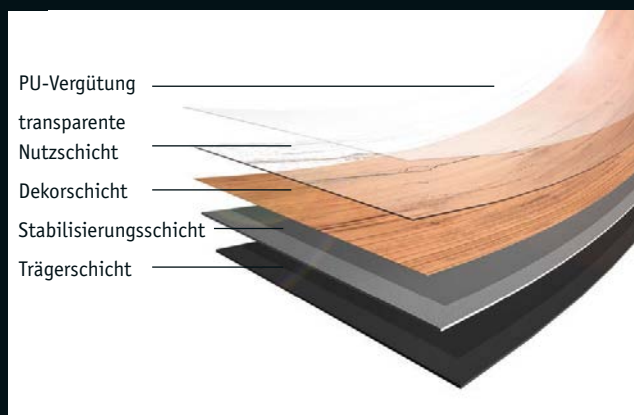

Designboden

zur vollflächigen Verklebung

Der Designboden für die vollflächige Verklebung auf professionell vorbereiteten Untergründen hat eine sehr geringe Aufbauhöhe. Überall dort, wo der Bodenbelag besonders stabil sein muss, bietet der Designboden zum Kleben eine strapazierfähige Variante in gleicher Dekorvielfalt.