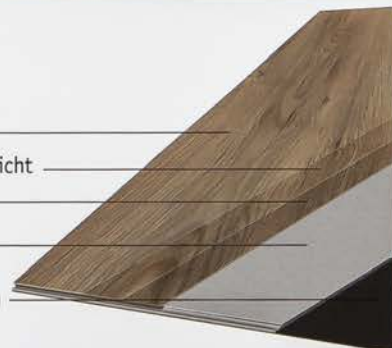

Produktaufbau Rigid Click Designboden

Dank der einzigartigen Belagskonstruktion mit hochstrapazierfähiger Nutzschrift auf starrem Kern ist der Rigid Click Designboden langlebig, unempfindlich gegen Feuchtigkeit und leicht zu reinigen.

Der Akustikschaumrücken sorgt dafür, dass der Bodenbelag besonders leise ist beim Begehen. Er verringert zudem die Schallübertragung in darunterliegende Räume.

Der Rigid Click Designboden lässt sich ohne aufwändige Vorbereitungsmaßnahmen auf stabilen Altbelägen verlegen. Fugen von keramischen Bodenbelägen können sich nicht durchdrücken und abzeichnen.

PU-Vergütung

transparente Nutzschrift

Dekorschicht

Trägerplatte
(starrer Kern)

Akustikschaumrücken