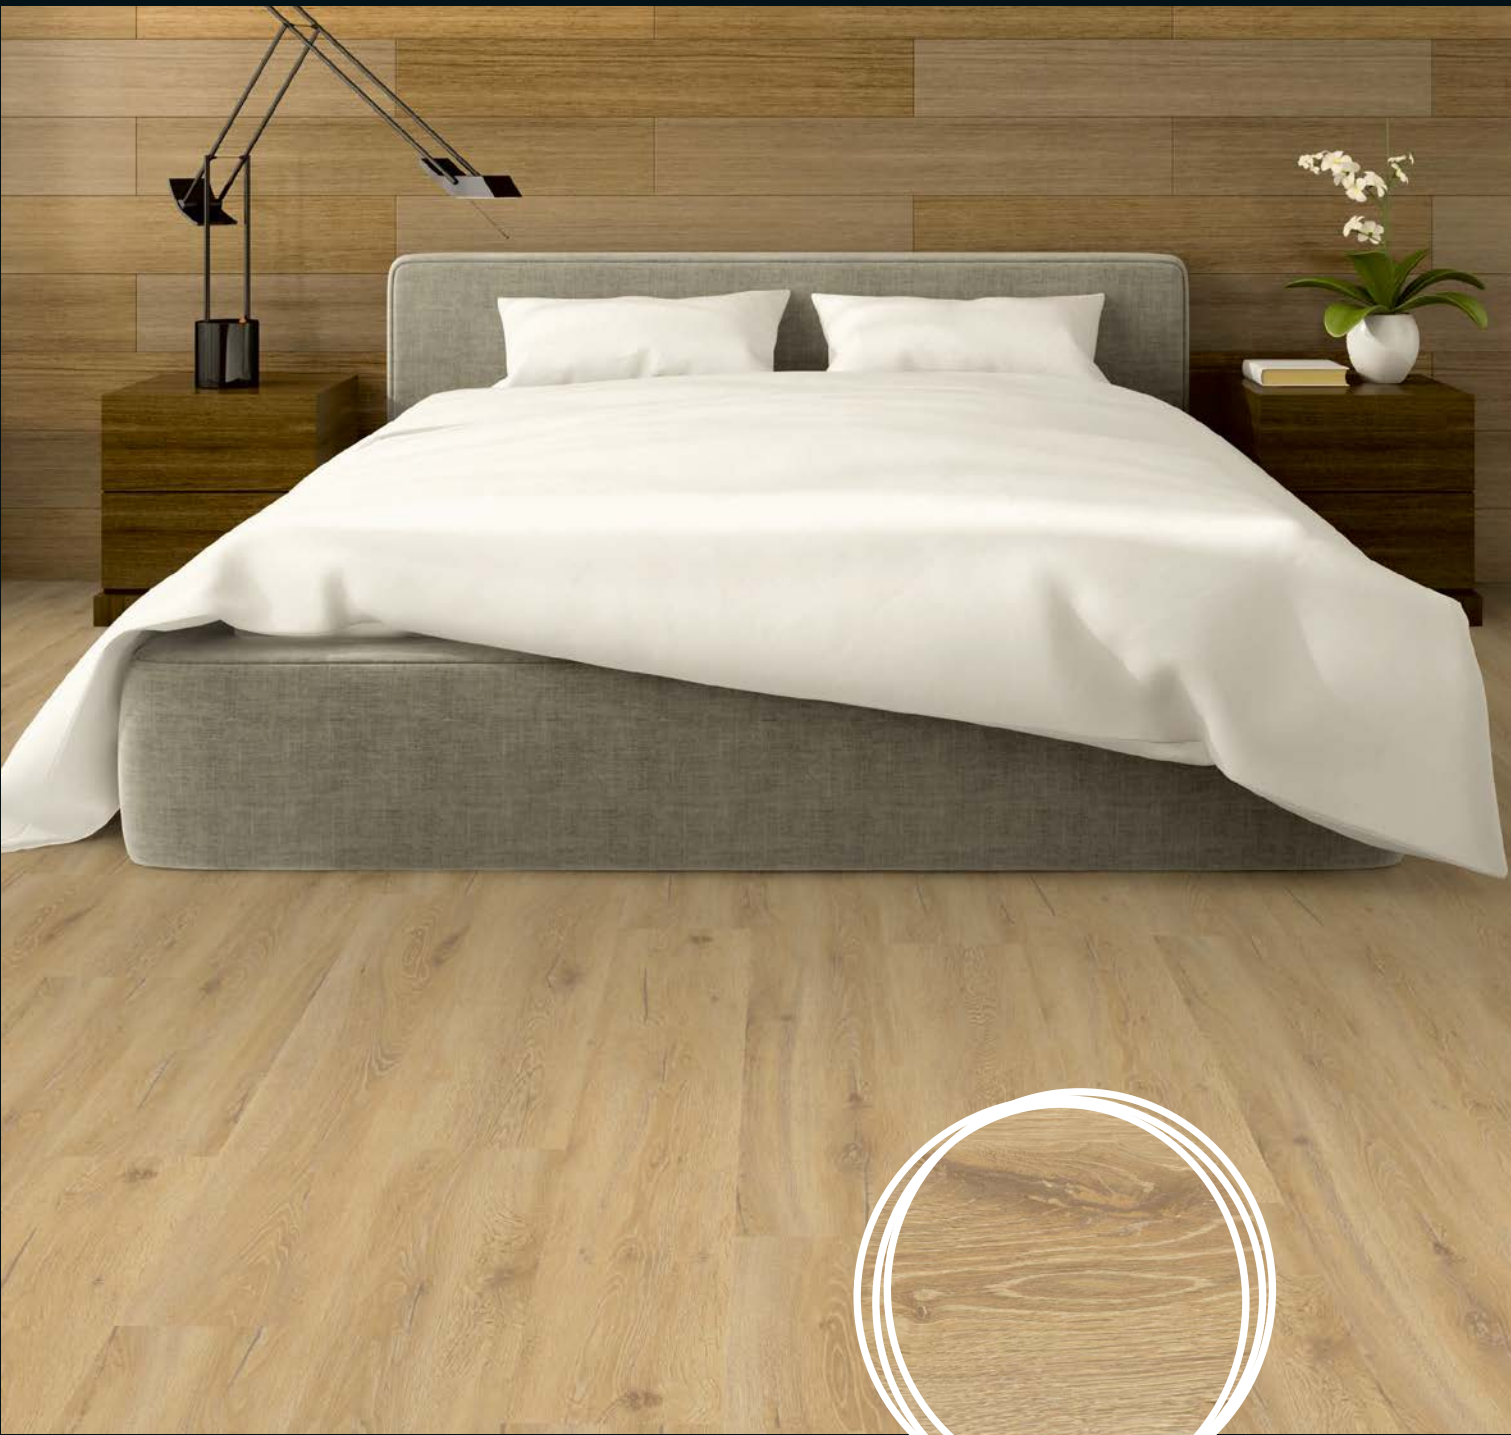

## Nordic Oak

 69Ca66 Capri

 69Cd66 Capri Rigid Click

69Cd66

Artikel	Verlegeart	Abmessungen in mm				Fase	kontrastreiches Dekor	Oberflächenprägung
		Länge	Breite	Stärke	Nutzschicht			
69Ca66	kleben 	1219,2	184,2	2,0	0,30	nein	nein	Holzstruktur
69Cd66	clicken 	1212,4	177,35	5,0	0,30	ja		