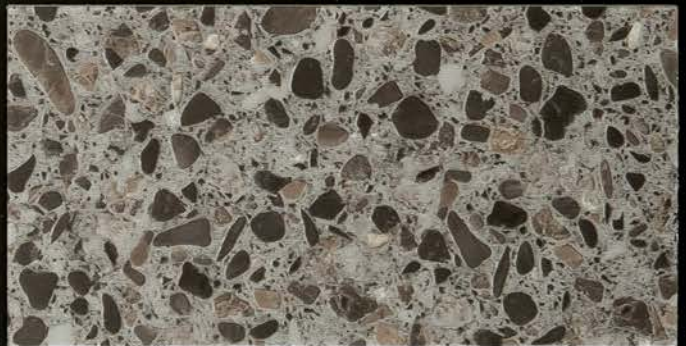

## Capri / Capri Rigid Click

0,30 mm Nutzschrift 12 attraktive Holzdesigns  
für den anspruchsvollen Wohnbereich

69Am72

69Am85

Flagstone light grey 4V

69Am72 - 4V - 91,4 x 45,7 cm  
69Ad72 - 4V - 61,0 x 30,5 cm