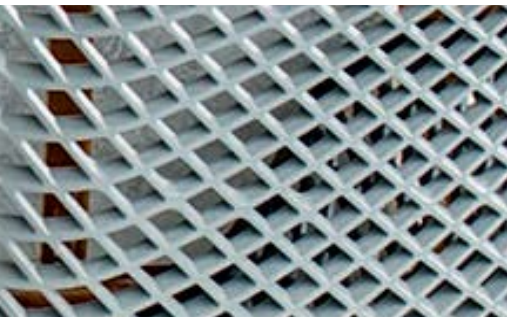

# Royal Oak 4V

69Am88 Amalfi

69Ad88 Amalfi Rigid Click

69Ad88

Amalfi Wood

Artikel	Verlegeart	Abmessungen im mm				Fase	kontrastreiches Dekor	Oberflächenprägung
		Länge	Breite	Stärke	Nutzschicht			
69Am88	kleben	1219,2	184,2	2,5	0,55	ja	ja	Rustikal-Holzstruktur
69Ad88	clicken	1212,4	177,35	5,5	0,55	ja		