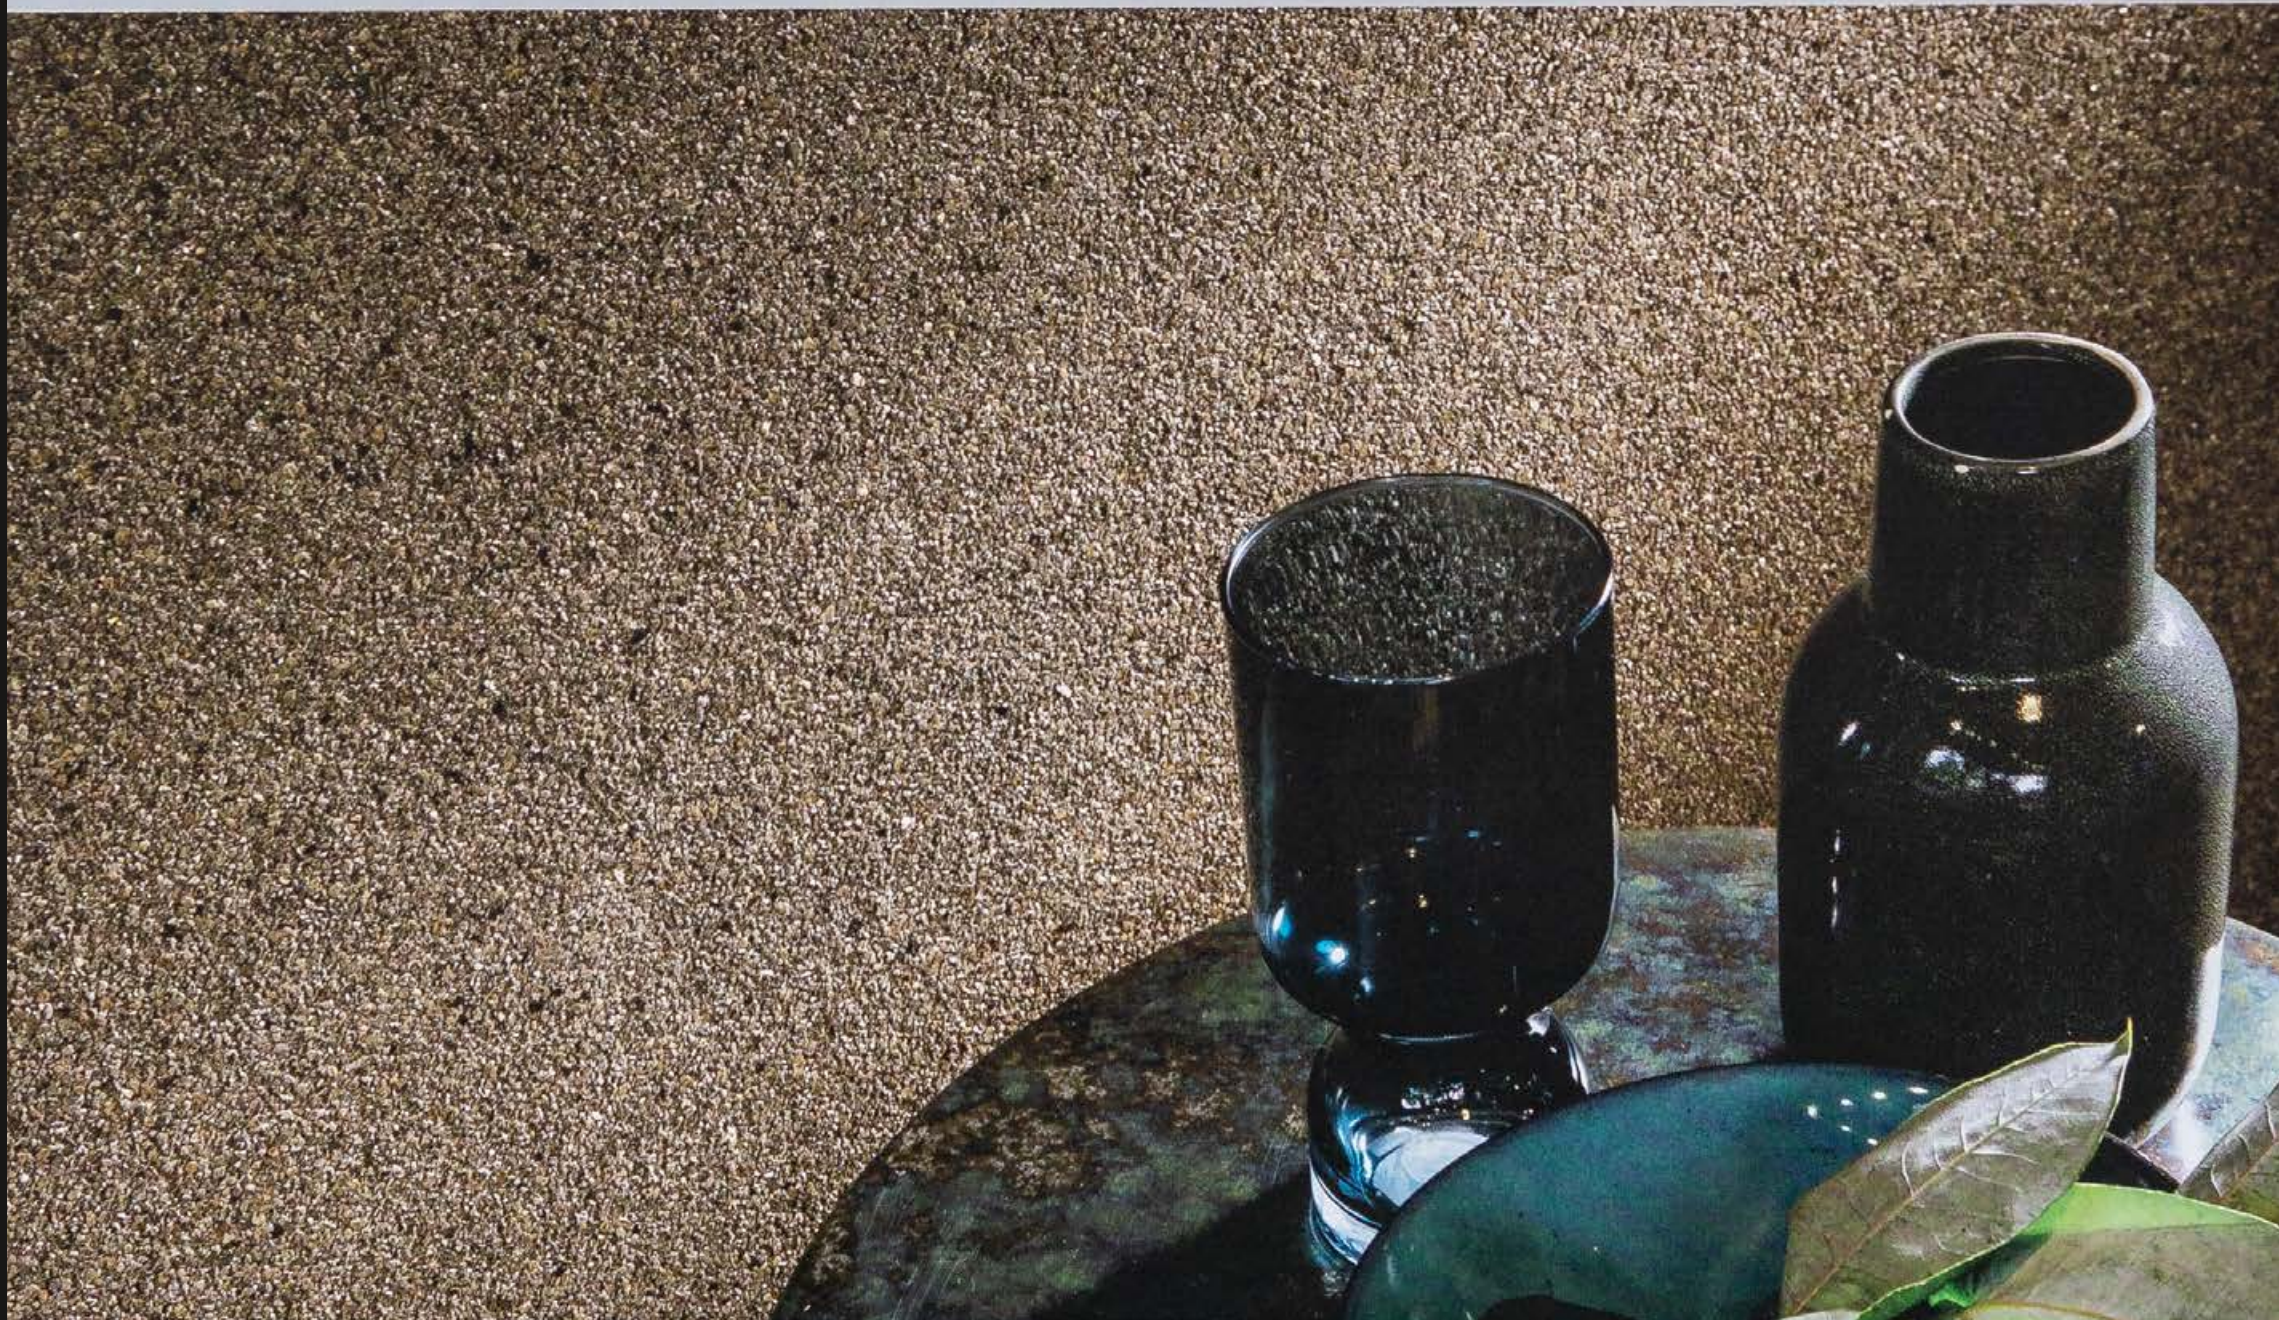

# VISTA 6

Art. Nr. | Art. No. | Réf. No.

**215211**

Rollenmaß | Roll Size | Mesure du rouleau

← **0,91 m** →

Rapport | Pattern Repeat | Raccord

*Rasch*  
TEXTIL

*Themen*  
**WELT** | **7**