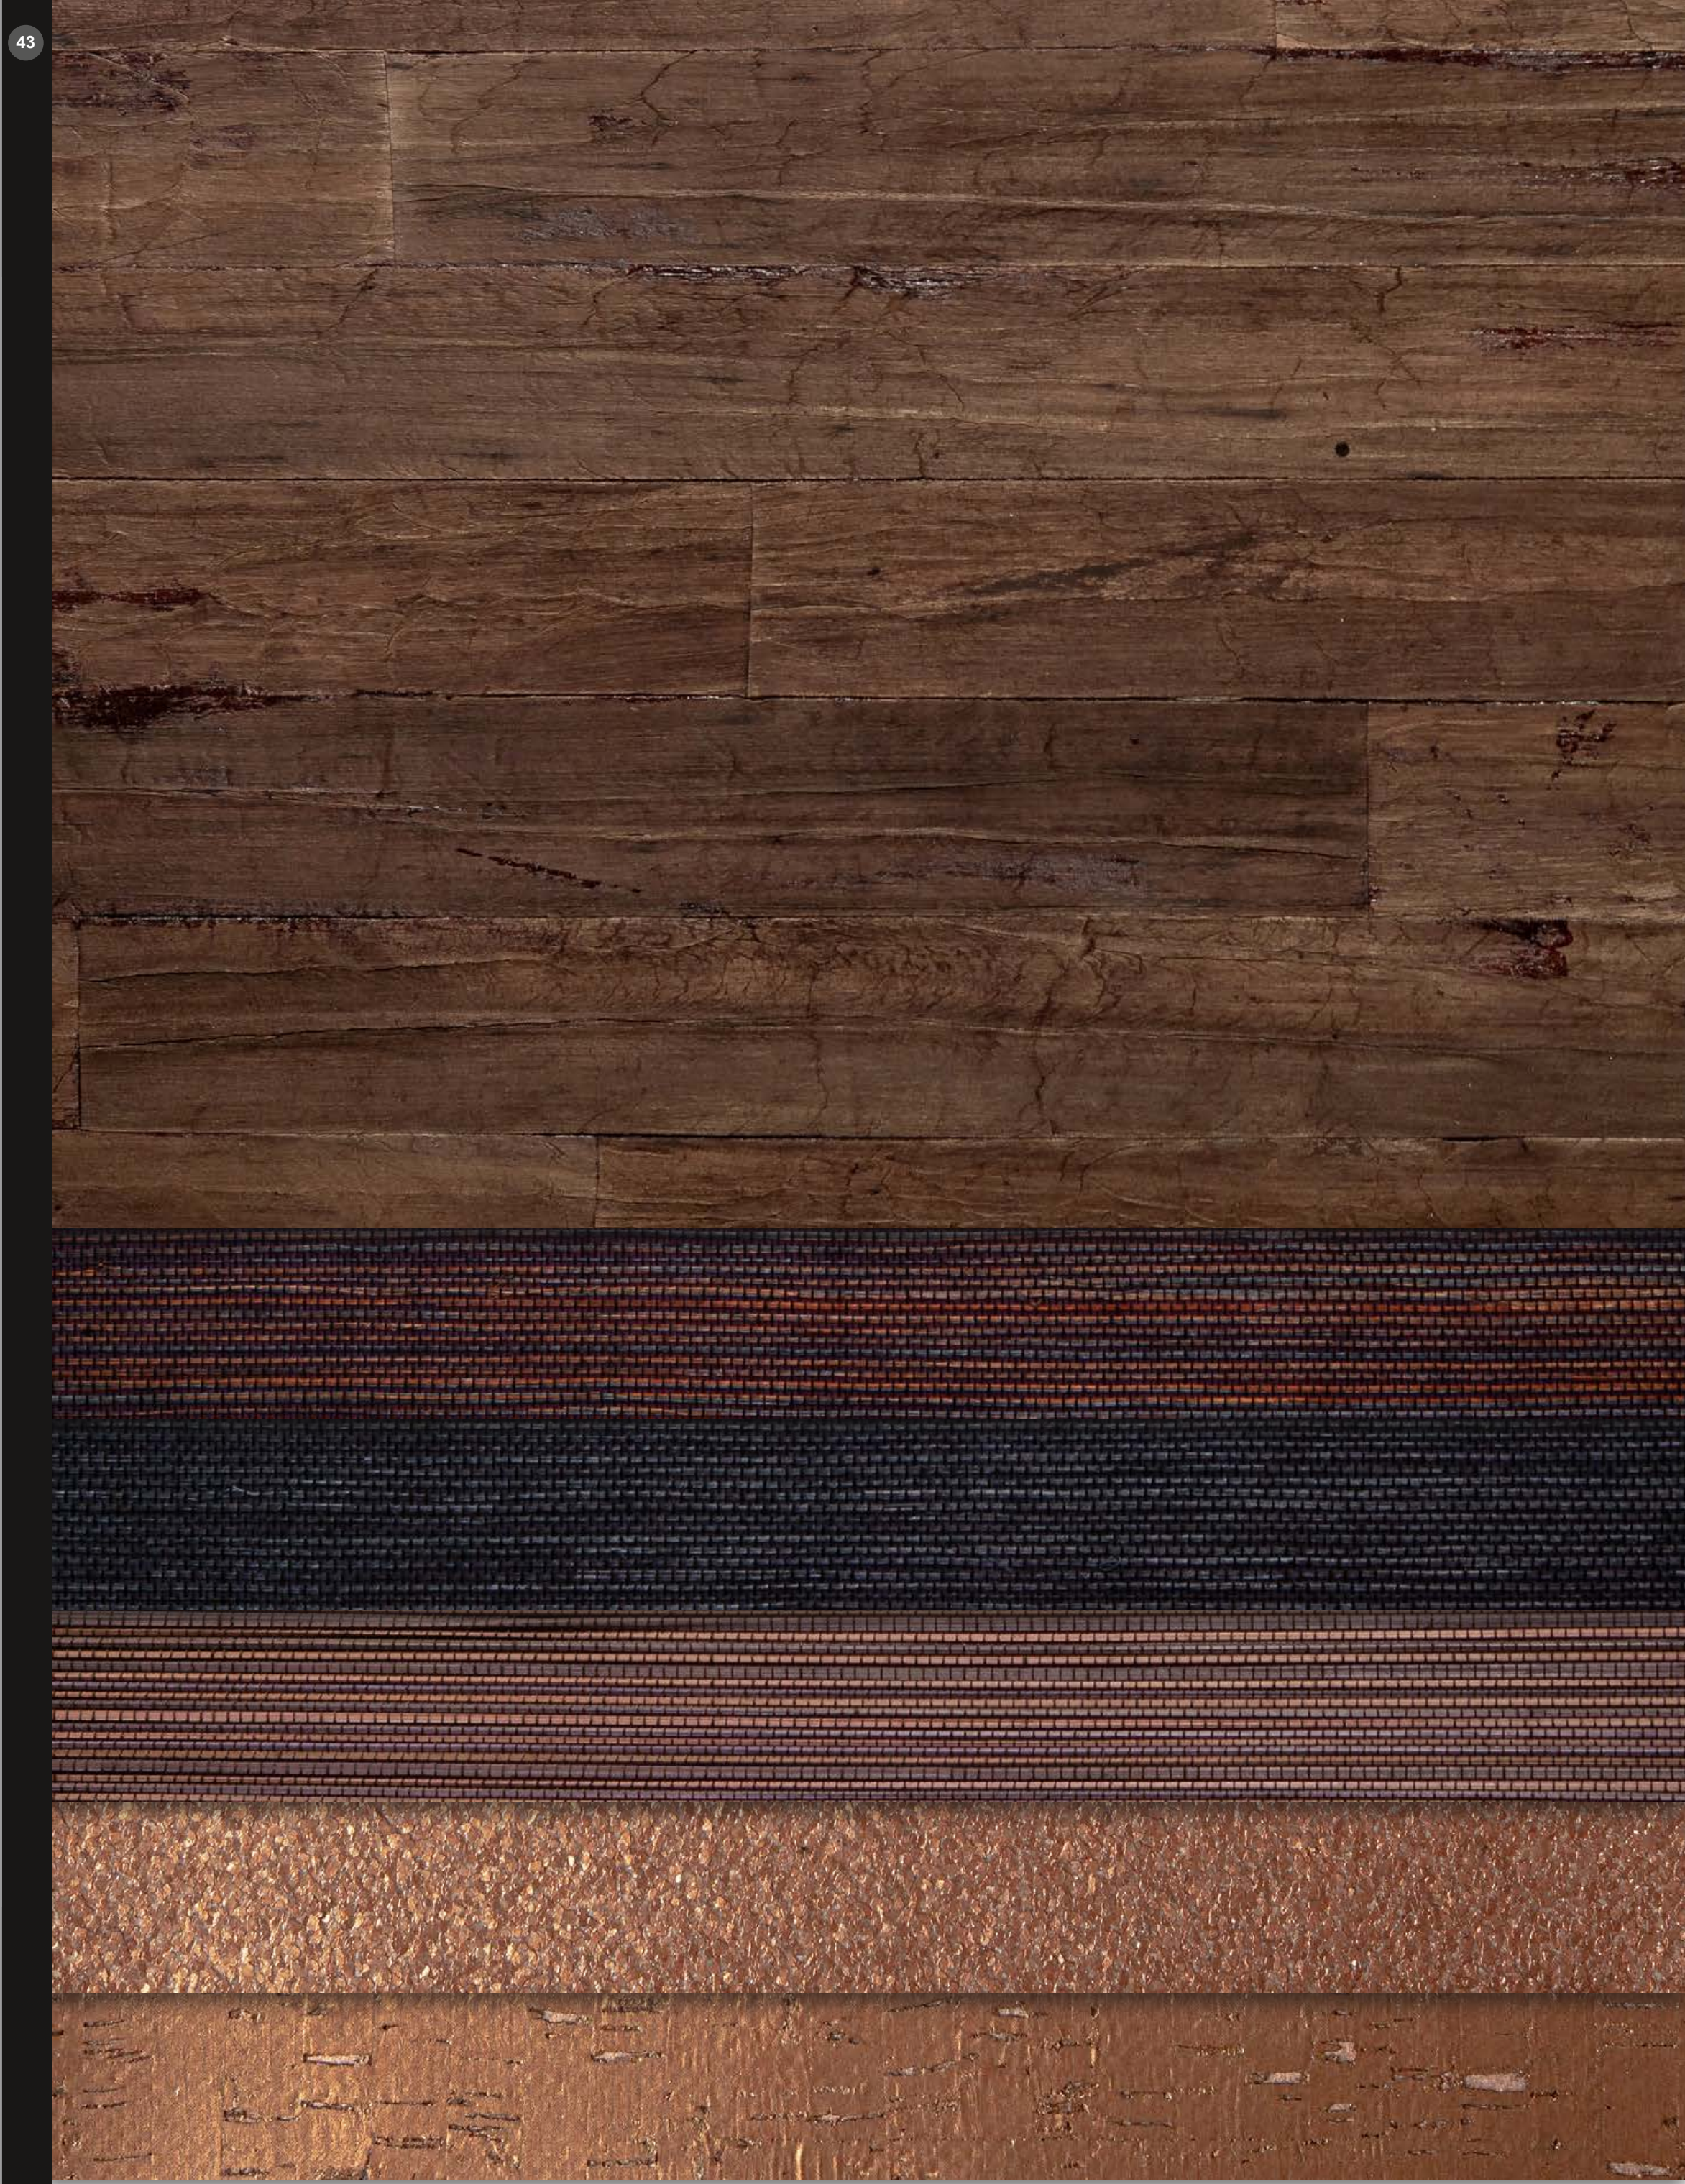

# VISTA 6

Art. Nr. | Art. No. | Réf. No.

**213682**

Rollenmaß | Roll Size | Mesure du rouleau

← **0,91 m** →

Rapport | Pattern Repeat | Raccord

*Rasch*  
TEXTIL

*Themen*  
**WELT** | **4**